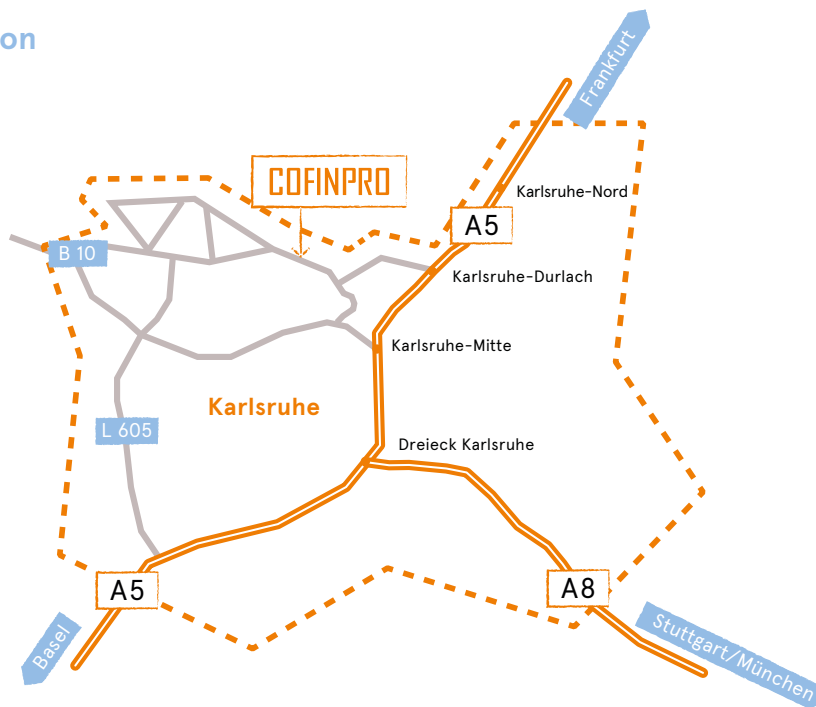

Anfahrtsbeschreibung Cofinpro AG Karlsruhe

Übersicht Region

Übersicht Stadt

Ludwig-Erhard-Allee 10
76131 Karlsruhe
Tel +49 (0) 721 - 50 99 87 01
Fax +49 (0) 69 - 2 99 20 87 61

Anfahrtsbeschreibung Cofinpro AG Karlsruhe

Anreise mit dem Auto

Aus Richtung Stuttgart

Wechseln Sie am Autobahndreieck Karlsruhe von der A8 auf die A5 Richtung Frankfurt.
Verlassen Sie die A5 an der Anschlussstelle Karlsruhe-Durlach (44) ...

[>>> Weiter mit untenstehender Beschreibung](#)

Aus Richtung Frankfurt, Basel

Verlassen Sie die A5 an der Anschlussstelle Karlsruhe-Durlach (44) in Richtung Karlsruhe.
Biegen Sie an der ersten Ampel/Bahnunterführung links ab auf den Ostring. Nach ca.
200 m erreichen Sie eine T-Kreuzung, an der Sie rechts abbiegen. Kurz drauf erreichen
Sie einen Kreisverkehr, den Sie an der 2. Ausfahrtmöglichkeit verlassen auf die Ludwig-
Erhard-Allee. Die Hausnummer 10 erreichen Sie nach ca. 200 m auf der linken Seite
(in Fahrtrichtung gesehen).

Anfahrtsbeschreibung Cofinpro AG Karlsruhe

Anreise mit der Bahn

Ab Hauptbahnhof Karlsruhe

Fahren Sie mit der Straßenbahn Linie 2 Richtung Wolfartsweier. Starthaltestelle Hauptbahnhof Vorplatz bis zur fünften Haltestelle „Mendelssohnplatz“. Am Knotenpunkt Mendelssohnplatz (Kriegsstraße/Fritz-Ebert-Straße/Kapellenstraße) beginnt auch die Ludwig-Erhard-Allee. Nach ca. 50 m Fußweg erreichen Sie Hausnummer 10 auf der rechten Straßenseite (in Laufrichtung).