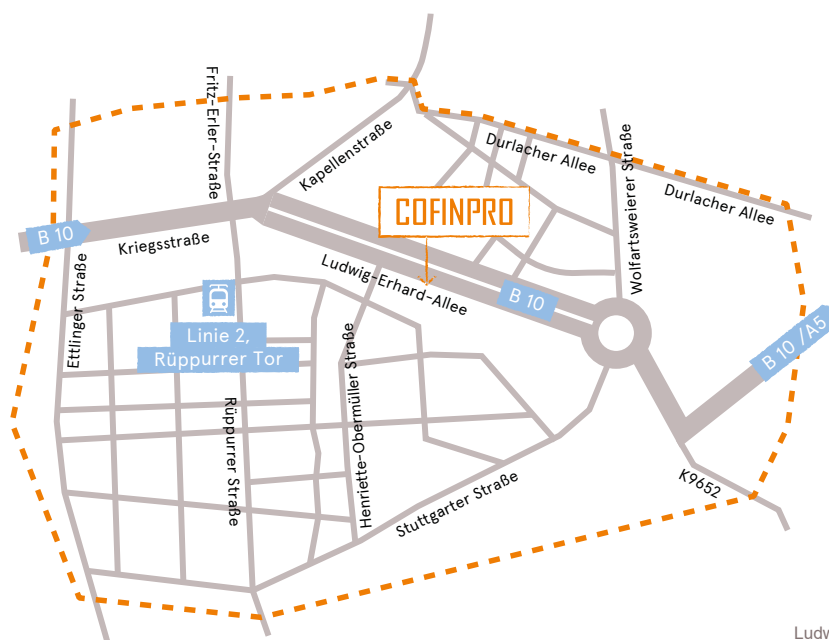

Anfahrtsbeschreibung Cofinpro AG Karlsruhe

Übersicht Region

Übersicht Stadt

Ludwig-Erhard-Allee 10
76131 Karlsruhe
Tel +49 (0) 721 - 50 99 87 01
Fax +49 (0) 69 - 2 99 20 87 61

Anfahrtsbeschreibung Cofinpro AG Karlsruhe

Anreise mit dem Auto

Aus Richtung Stuttgart

Wechseln Sie am Autobahndreieck Karlsruhe von der A8 auf die A5 Richtung Frankfurt.
Verlassen Sie die A5 an der Anschlussstelle Karlsruhe-Durlach (44) ...

[>>> Weiter mit untenstehender Beschreibung](#)

Aus Richtung Frankfurt, Basel

Verlassen Sie die A5 an der Anschlussstelle Karlsruhe-Durlach (44) in Richtung Karlsruhe.
Biegen Sie an der ersten Ampel/Bahnunterführung links ab auf den Ostring. Nach ca.
200 m erreichen Sie eine T-Kreuzung, an der Sie rechts abbiegen. Kurz drauf erreichen
Sie einen Kreisverkehr, den Sie an der 2. Ausfahrtmöglichkeit verlassen auf die Ludwig-
Erhard-Allee. Die Hausnummer 10 erreichen Sie nach ca. 200 m auf der linken Seite
(in Fahrtrichtung gesehen).

Anfahrtsbeschreibung Cofinpro AG Karlsruhe

Anreise mit der Bahn

Ab Hauptbahnhof Karlsruhe

Fahren Sie mit der Straßenbahn Linie 2 Richtung Wolfartsweier. Starthaltestelle Hauptbahnhof Vorplatz bis zur fünften Haltestelle „Mendelssohnplatz“. Am Knotenpunkt Mendelssohnplatz (Kriegsstraße/Fritz-Ebert-Straße/Kapellenstraße) beginnt auch die Ludwig-Erhard-Allee. Nach ca. 50 m Fußweg erreichen Sie Hausnummer 10 auf der rechten Straßenseite (in Laufrichtung).