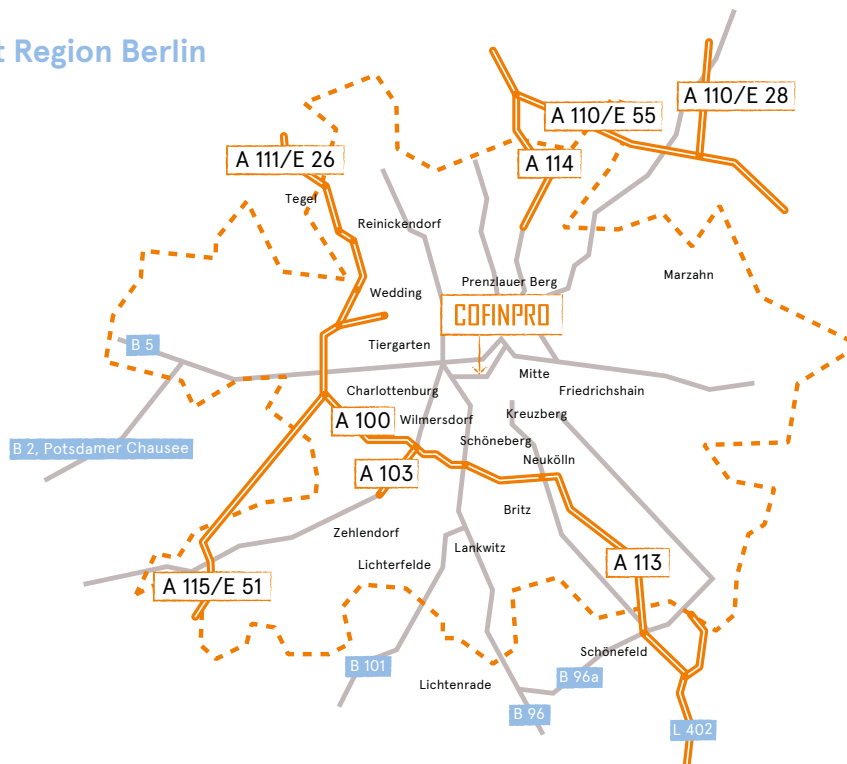

Anfahrtsbeschreibung Cofinpro AG Berlin

Übersicht Region Berlin