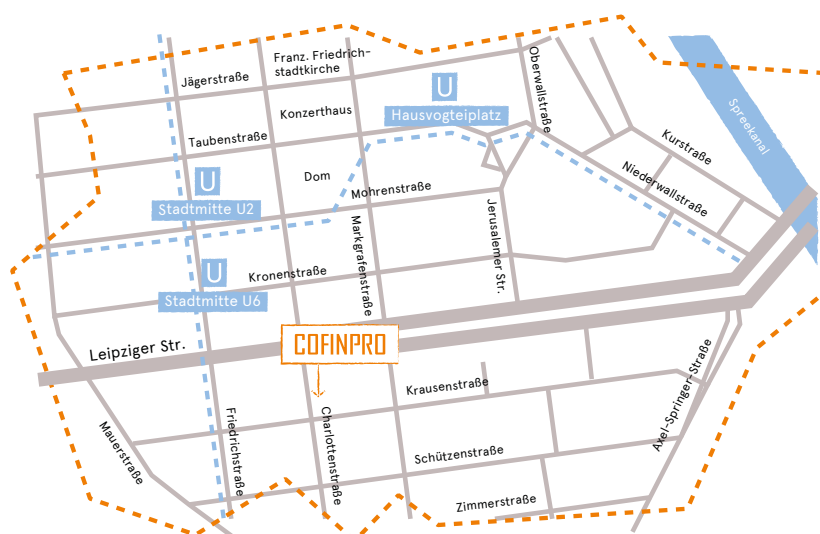

Übersicht Stadt Berlin

Charlottenstraße 24
10117 Berlin
Tel +49 (0) 30 - 27 57 99 33
Fax +49 (0) 69 - 2 99 20 87 61